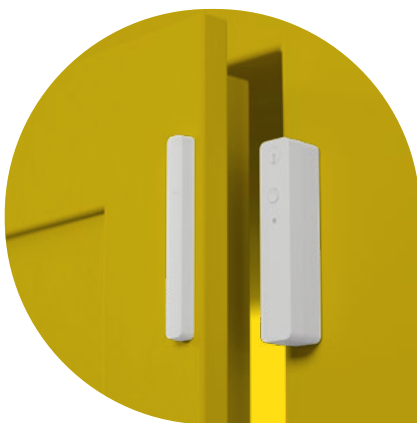

Rilevatori di apertura

Disponibili in 3 colori, i rilevatori di apertura radio proteggono gli accessi (finestre e porte).

Maggiori informazioni a pagina 28.