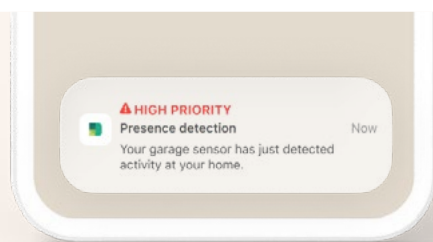

## Ascoltare e parlare

La funzione interfono delle telecamere Tycam consente di ascoltare tutto ciò che accade e di farsi sentire per allontanare un intruso o dare indicazioni al corriere.

## Programmare

Grazie all'app Tydom, il cliente può creare scenari di uscita e rientro che impostano i periodi di sorveglianza.

App Tydom gratuita

## Avvisi prioritari:

Gli avvisi più importanti fanno squillare il telefono anche in modalità "Non disturbare": intrusione, pre-allarme, rilevamento tecnico, interruzione della corrente, emergenza.