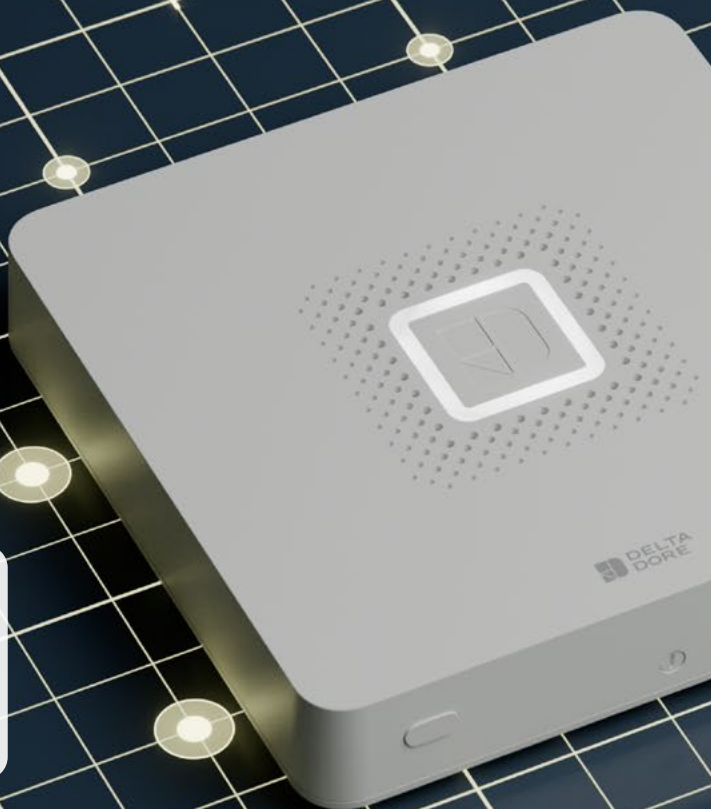

Invincibile, affidabile, intelligente

Tecnologia all'avanguardia per
la sicurezza dei vostri clienti.

Tyxml+ Hub soddisfa i requisiti
e i migliori standard europei
per la sicurezza anti-intrusione.