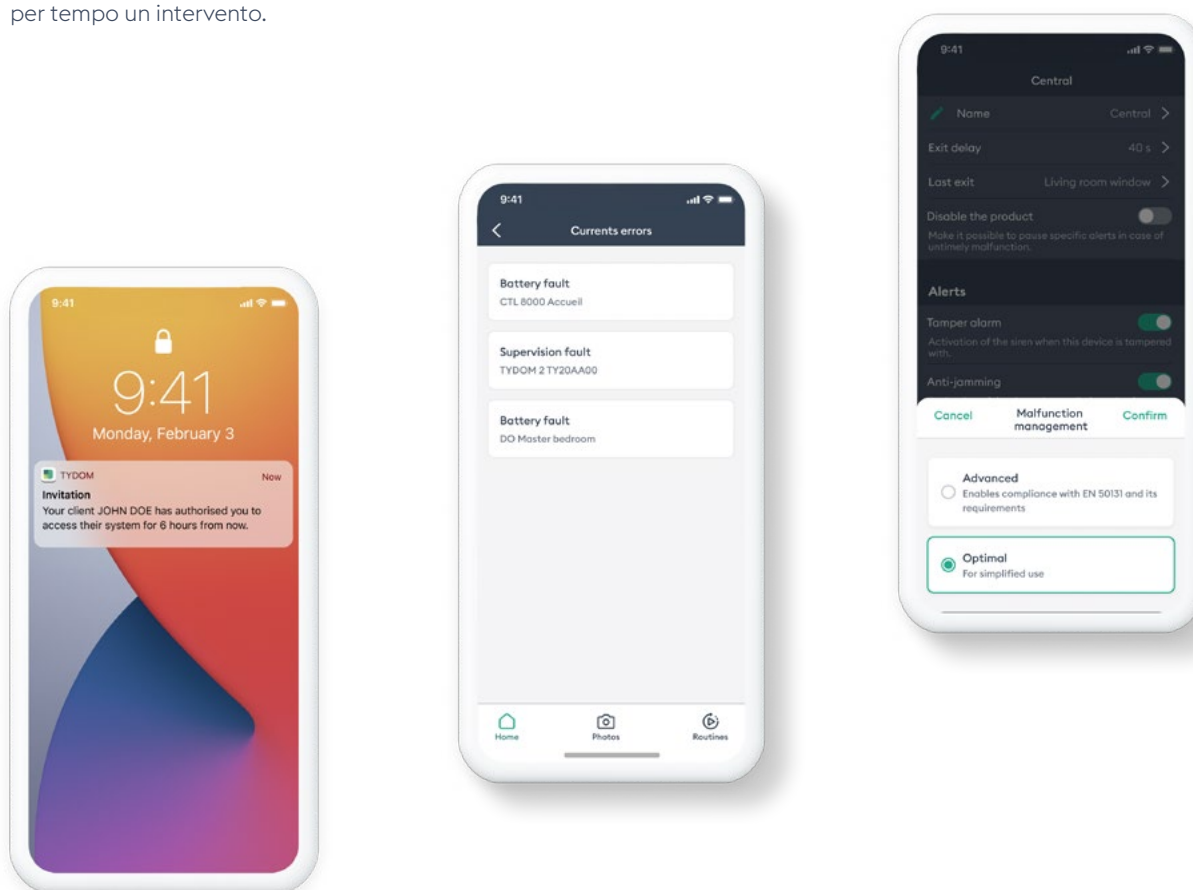

Intervenite a distanza

tramite l'app

Riducete gli spostamenti offrendo al tempo stesso ai vostri clienti un servizio più rapido ed efficiente.

Esempio: potete verificare da remoto la presenza di anomalie delle batterie negli impianti dei vostri clienti, così da pianificare per tempo un intervento.

Per andare ancora oltre, attivate la modalità esperto

Con il vostro account Pro, utilizzate la modalità esperto per ottimizzare le installazioni:

- **Con le telecamere di sorveglianza Tycam**, la modalità esperto consente di accedere alle impostazioni avanzate (ONVIF, maschere digitali,...)
- **In fase di associazione dei dispositivi**, permette una configurazione personalizzata e ottimizzata della rete mesh X3D, oltre a tutorial di associazione semplificati per farvi risparmiare tempo!