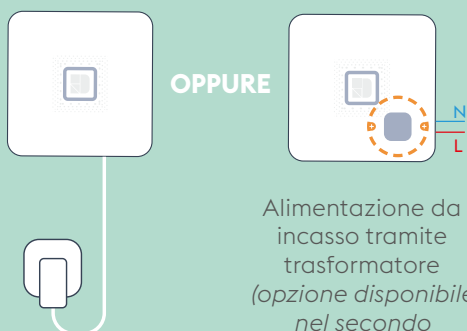

Installazione flessibile

Hub Tyxal+ è alimentato a 230 V, con cavo a vista oppure tramite scatola da incasso, per un risultato estremamente discreto.

4G, Wi-Fi, Ethernet: una connettività flessibile per tutti i vostri progetti, con sicurezza garantita per abitazioni principali, seconde case e siti del terziario.

Alimentazione 230V a scelta

OPPURE

Alimentazione da incasso tramite trasformatore (opzione disponibile nel secondo semestre 2026)

Connettività a scelta

Wi-Fi OPPURE Ethernet

E/
OPPURE

(scheda SIM richiesta)