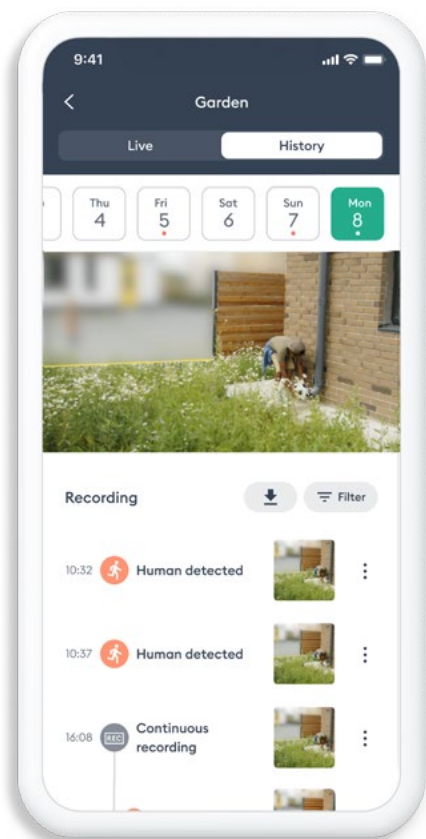

## Telecamera di sicurezza interna smart

Tycam Home è una telecamera di sorveglianza smart con interfono, facile da installare, per tenere sempre sotto controllo la tua casa.

*Maggiori informazioni a pagina 23.*

## Telecamera di sicurezza esterna smart

Tycam Guard, la telecamera intelligente che rileva con precisione e integra la funzione interfono. Affidabile, robusta e sicura: prova! e te ne innamorerai!

*Maggiori informazioni a pagina 23.*

Flash e sirena integrati

**Deterrenza dal giardino!**

# Tutto nell'app Delta Dore

I vostri clienti vengono avvisati e possono intervenire...