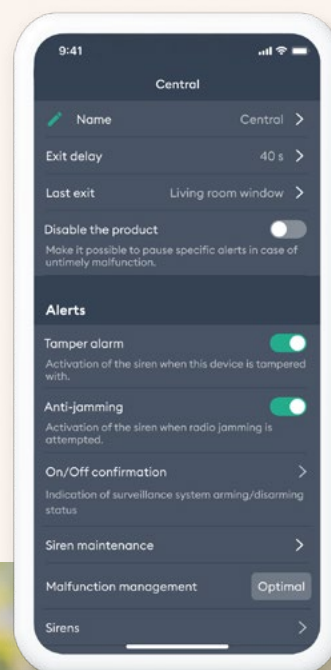

Con l'aggiornamento 4.15 dell'app Tydom, l'allarme Tyxal+ entra in una nuova era: niente più tastiera obbligatoria, ma una **configurazione semplificata e una maggiore flessibilità** per voi installatori.

## Supervisionate da remoto tutti i siti dei vostri clienti

**Configurate l'allarme Tyxal+** direttamente da smartphone o tablet

**Diagnosticate e pianificate** gli interventi senza spostarvi

**Effettuate interventi e configurazioni** da remoto in modalità manutenzione

# Intervenite a distanza